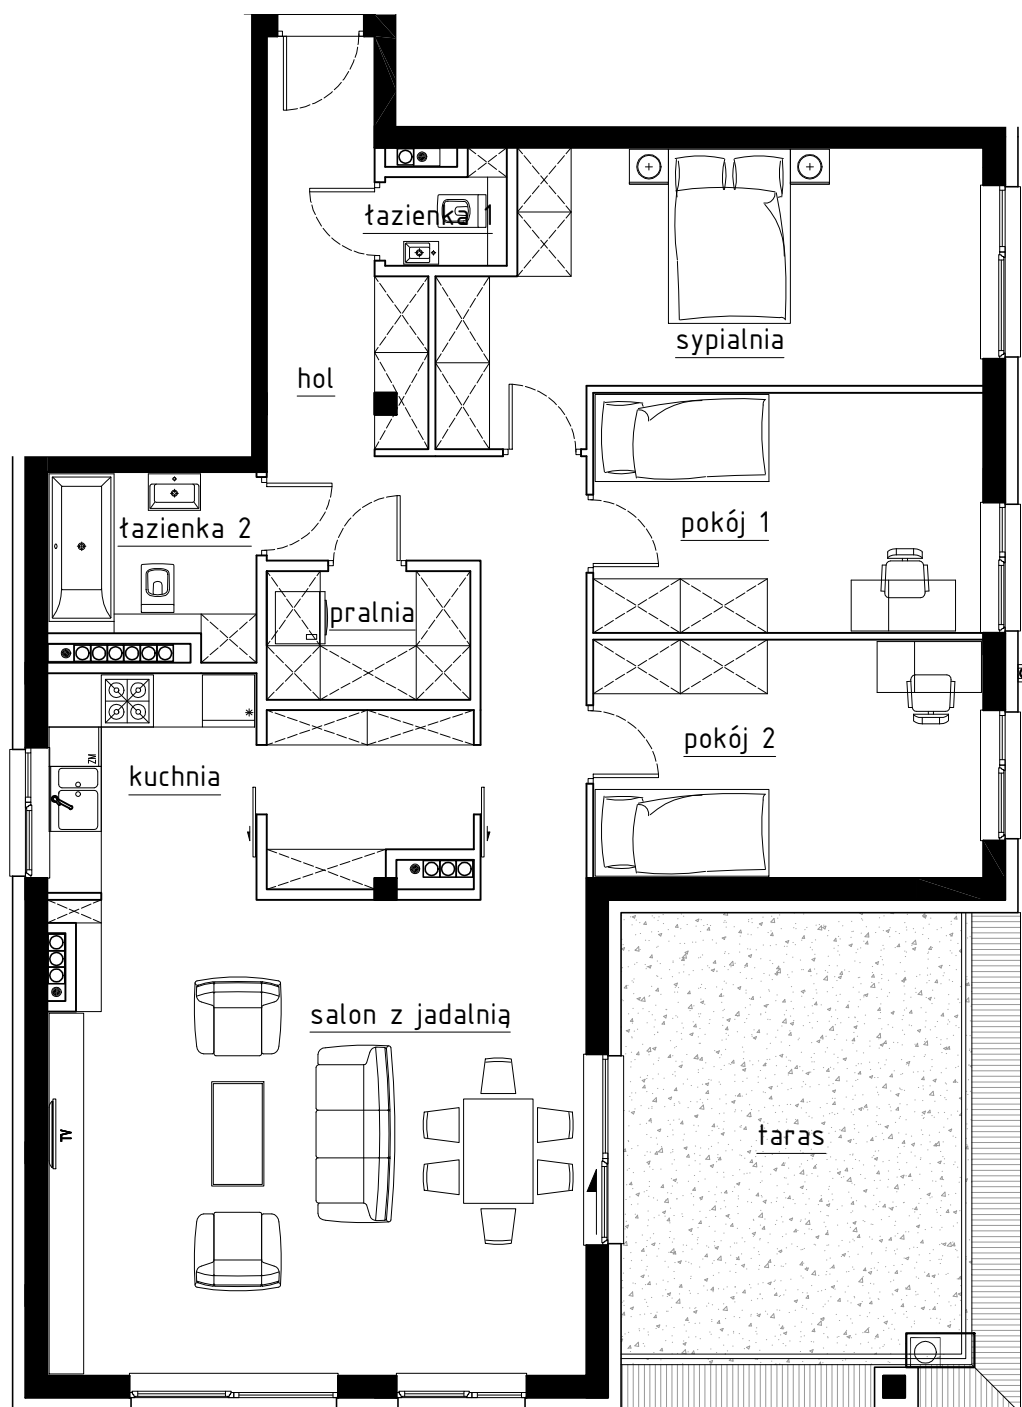

# M22 - 4 pok.

(II PIĘTRO)

hol	15.77m <sup>2</sup>
łazienka 1	1.47m <sup>2</sup>
sypialnia	16.75m <sup>2</sup>
pokój 1	12.09m <sup>2</sup>
pokój 2	12.00m <sup>2</sup>
salon z jadalnią	33.13m <sup>2</sup>
kuchnia	10.54m <sup>2</sup>
pralnia	3.31m <sup>2</sup>
łazienka 2	4.49m <sup>2</sup>
pow. łącznie	<b>109.55m<sup>2</sup></b>
taras	21.24m <sup>2</sup>