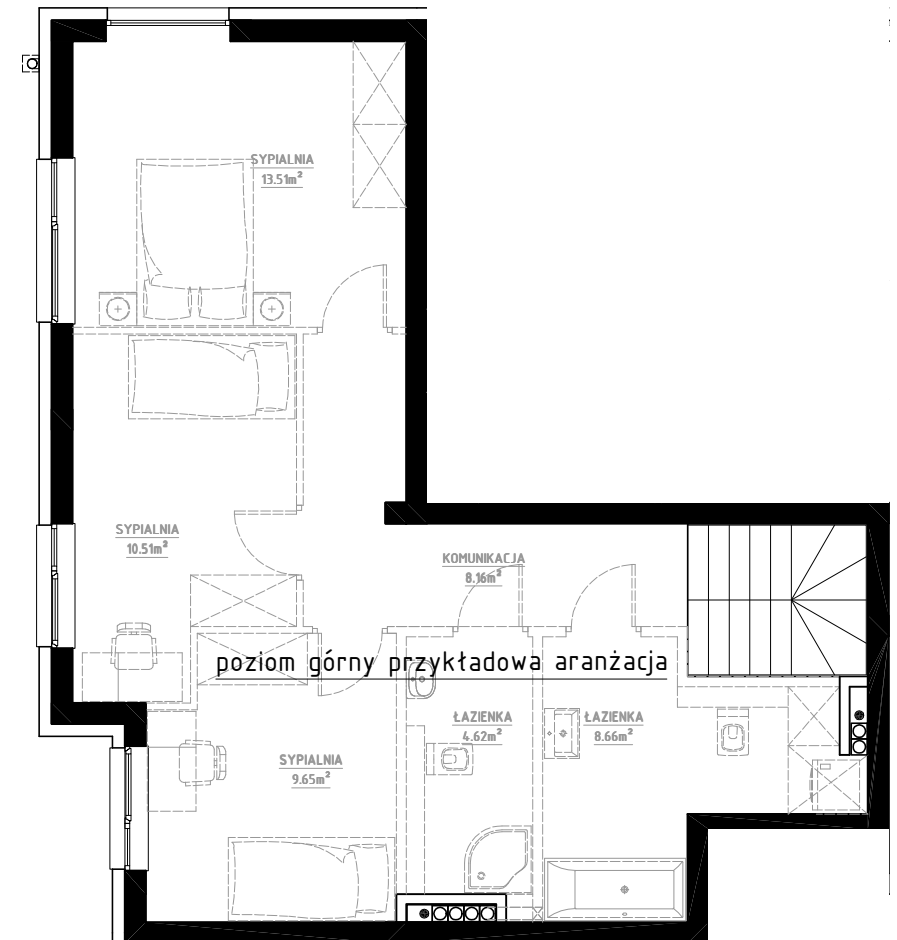

M14- DWA POZIOMY Z OGRÓDKIEM

poziom dolny do własnej aranżacji + schody	59.17m ²
łazienka	2.76m ²
poziom górny do własnej aranżacji	52.07m ²
pow. łącznie	114.00m²
ogródek	262.79m ²

Mieszkania Jara 7 - Wilanów