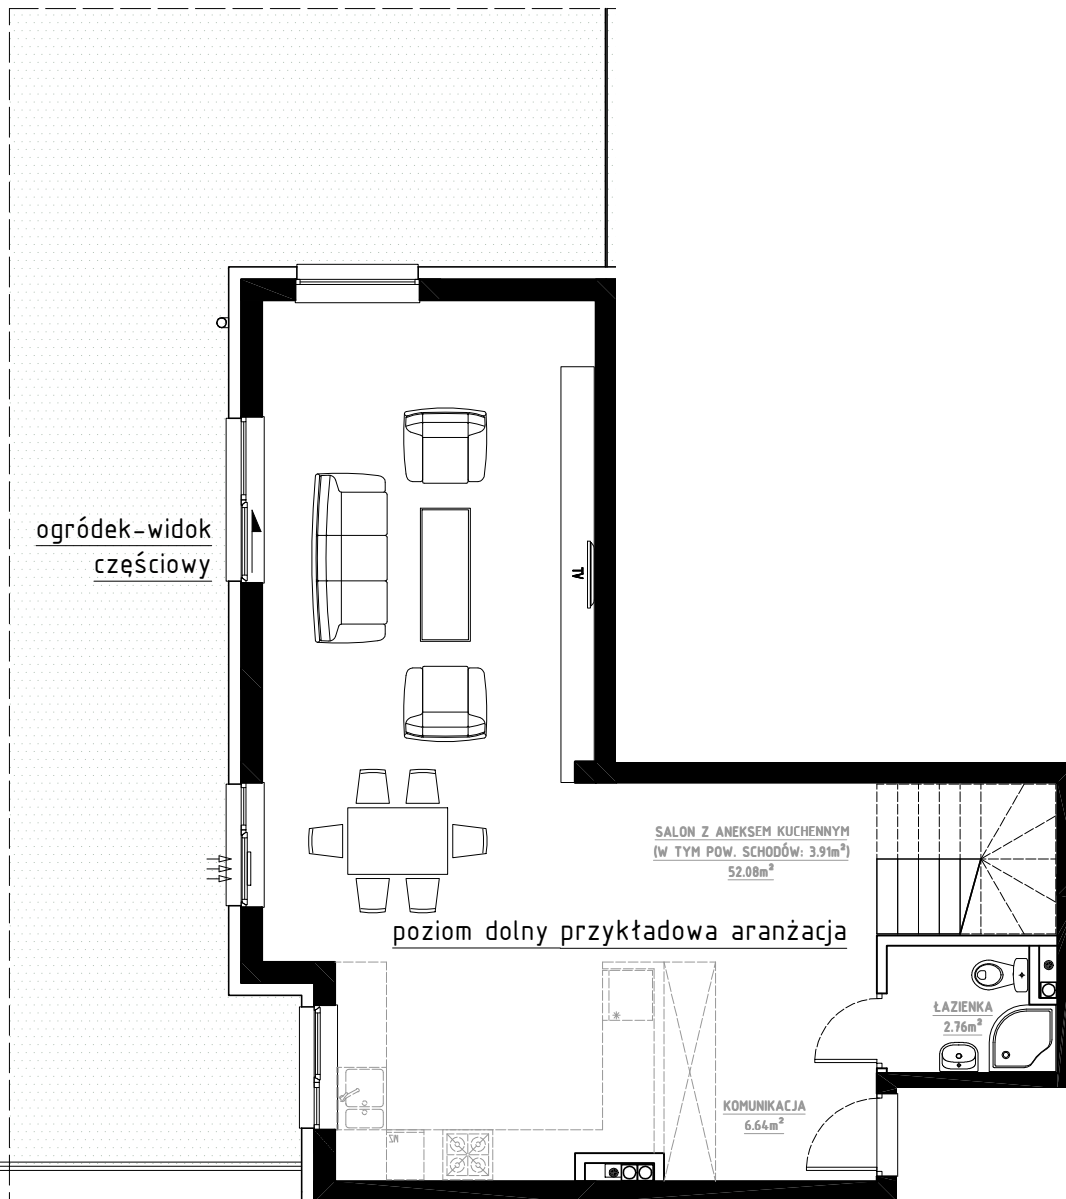

M14- DWA POZIOMY Z OGRÓDKIEM

poziom dolny do własnej aranżacji + schody	59.17m ²
łazienka	2.76m ²
poziom górny do własnej aranżacji	52.07m ²
pow. łącznie	114.00m²
ogródek	262.79m ²

Mieszkania Jara 7 - Wilanów